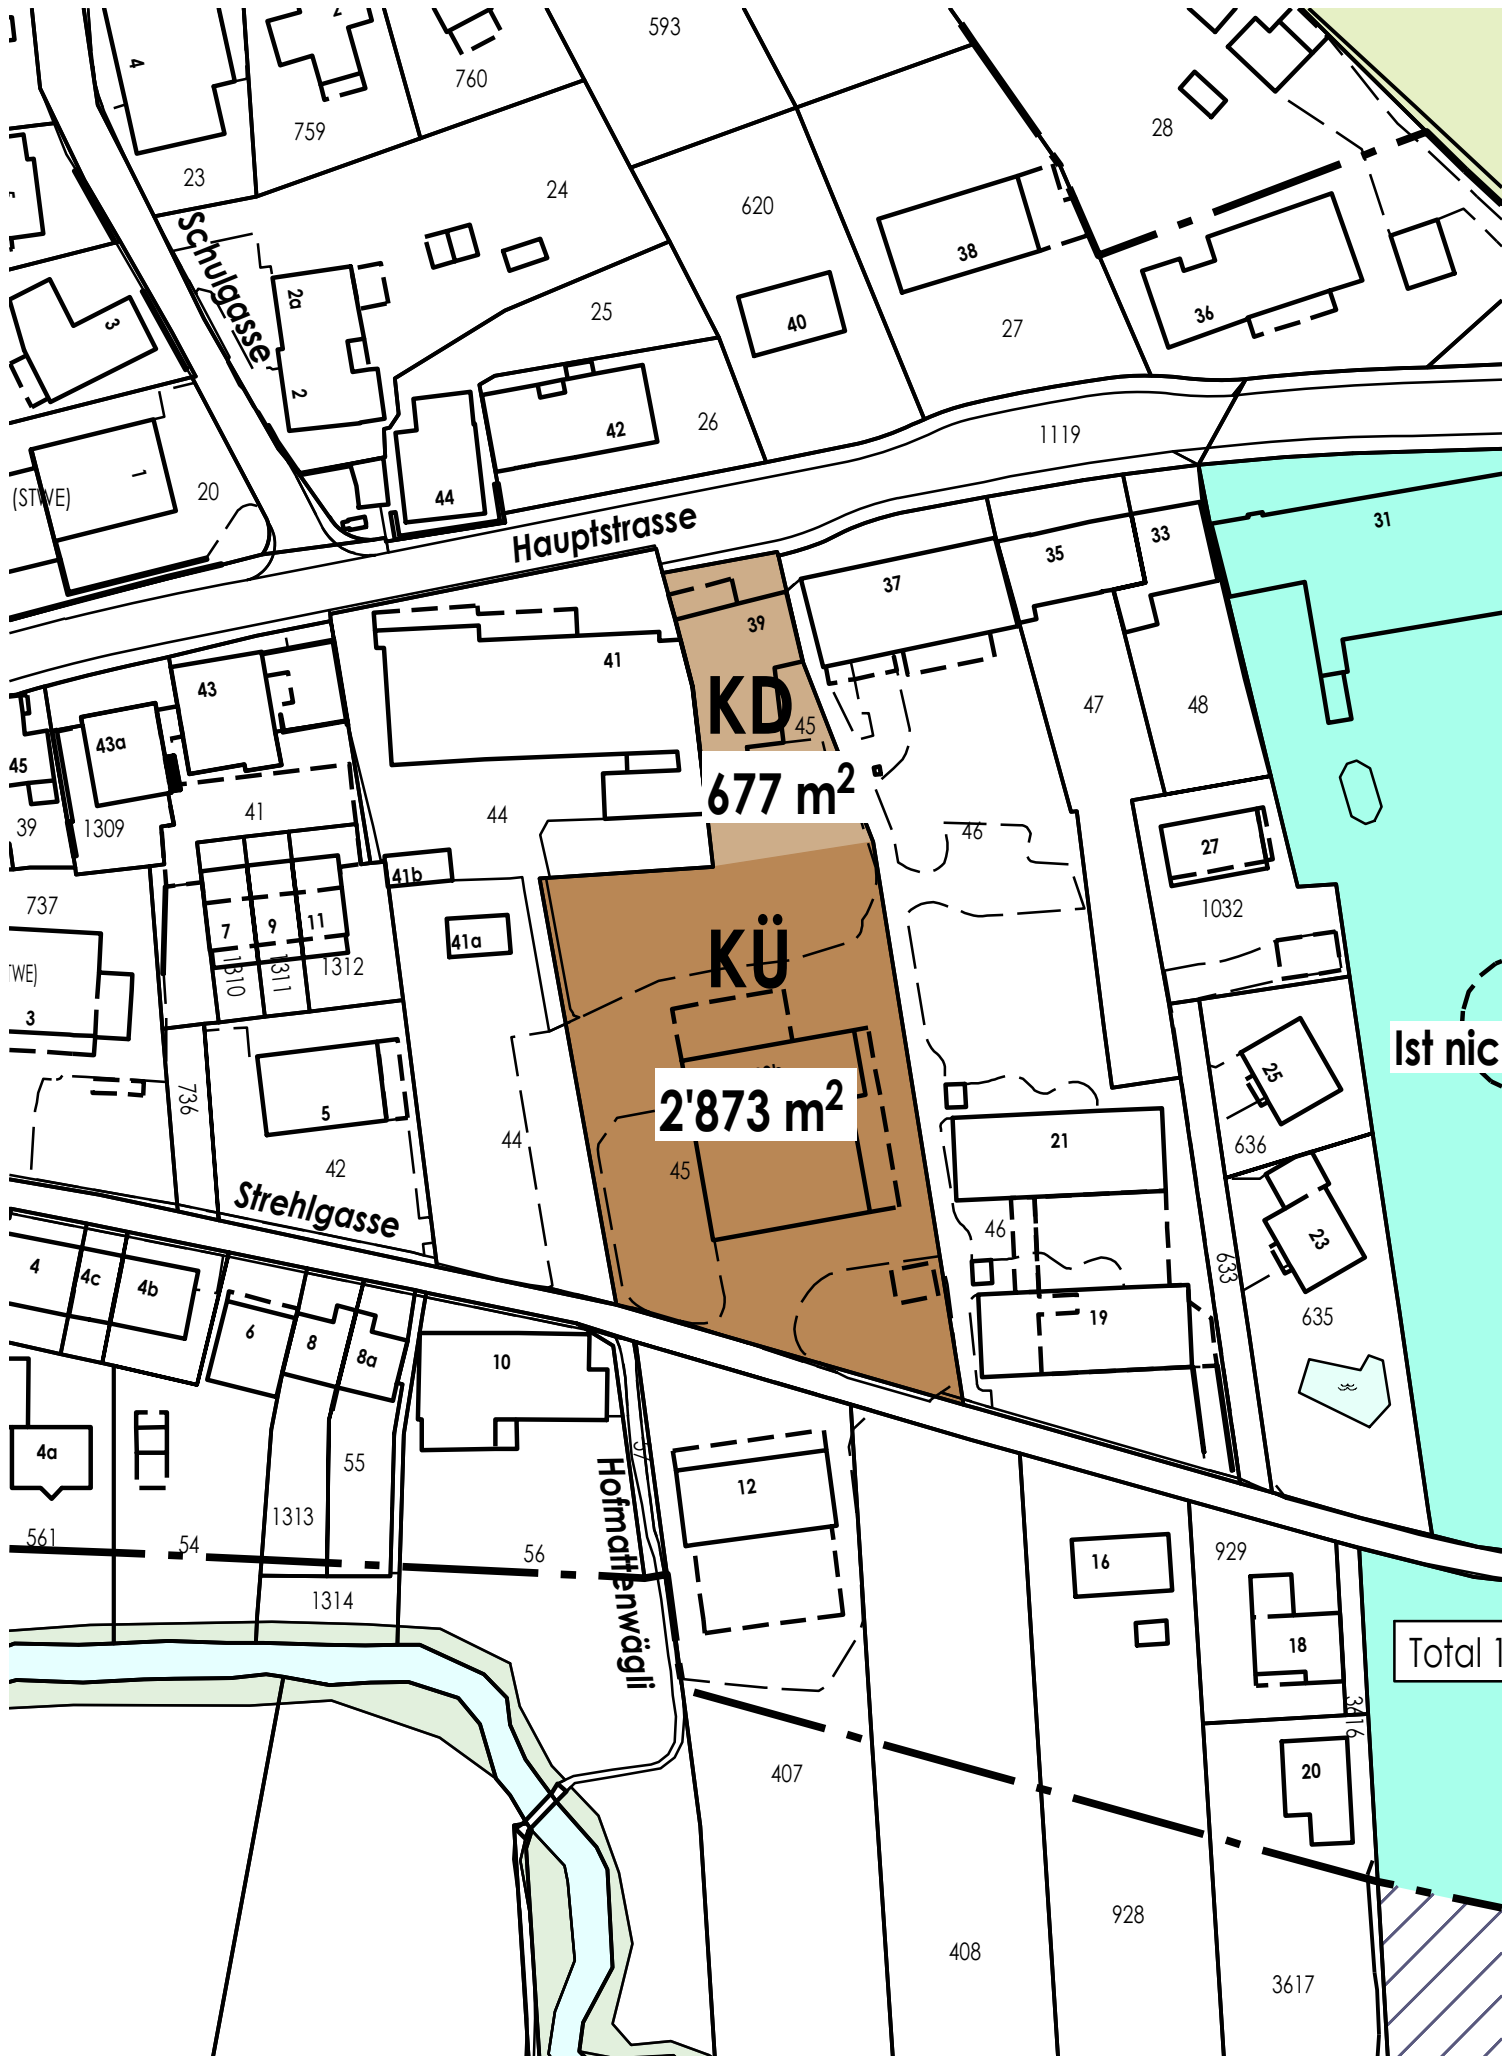

3'502 m²

WG2

4'000 m²

BHZ

Romiswäggi

Ob der Eichgass

Bammertackerweg

In den Schleifen

1'737 m²

KD

Total 5'062 m²

KD

KÜ

1'719 m²

1'269 m²

Restfläche
2'074 m²

Kirchgasse

Chillmattenstrasse

Buckackerstrasse

Chilhewägli

Chilhewäg

Langgärtenwägli

Therwilerstrasse

KD

677 m²

KÜ

2'873 m²

Schulgasse

Hauptstrasse

Strehlgasse

Hofmattenwägli

Ist nic