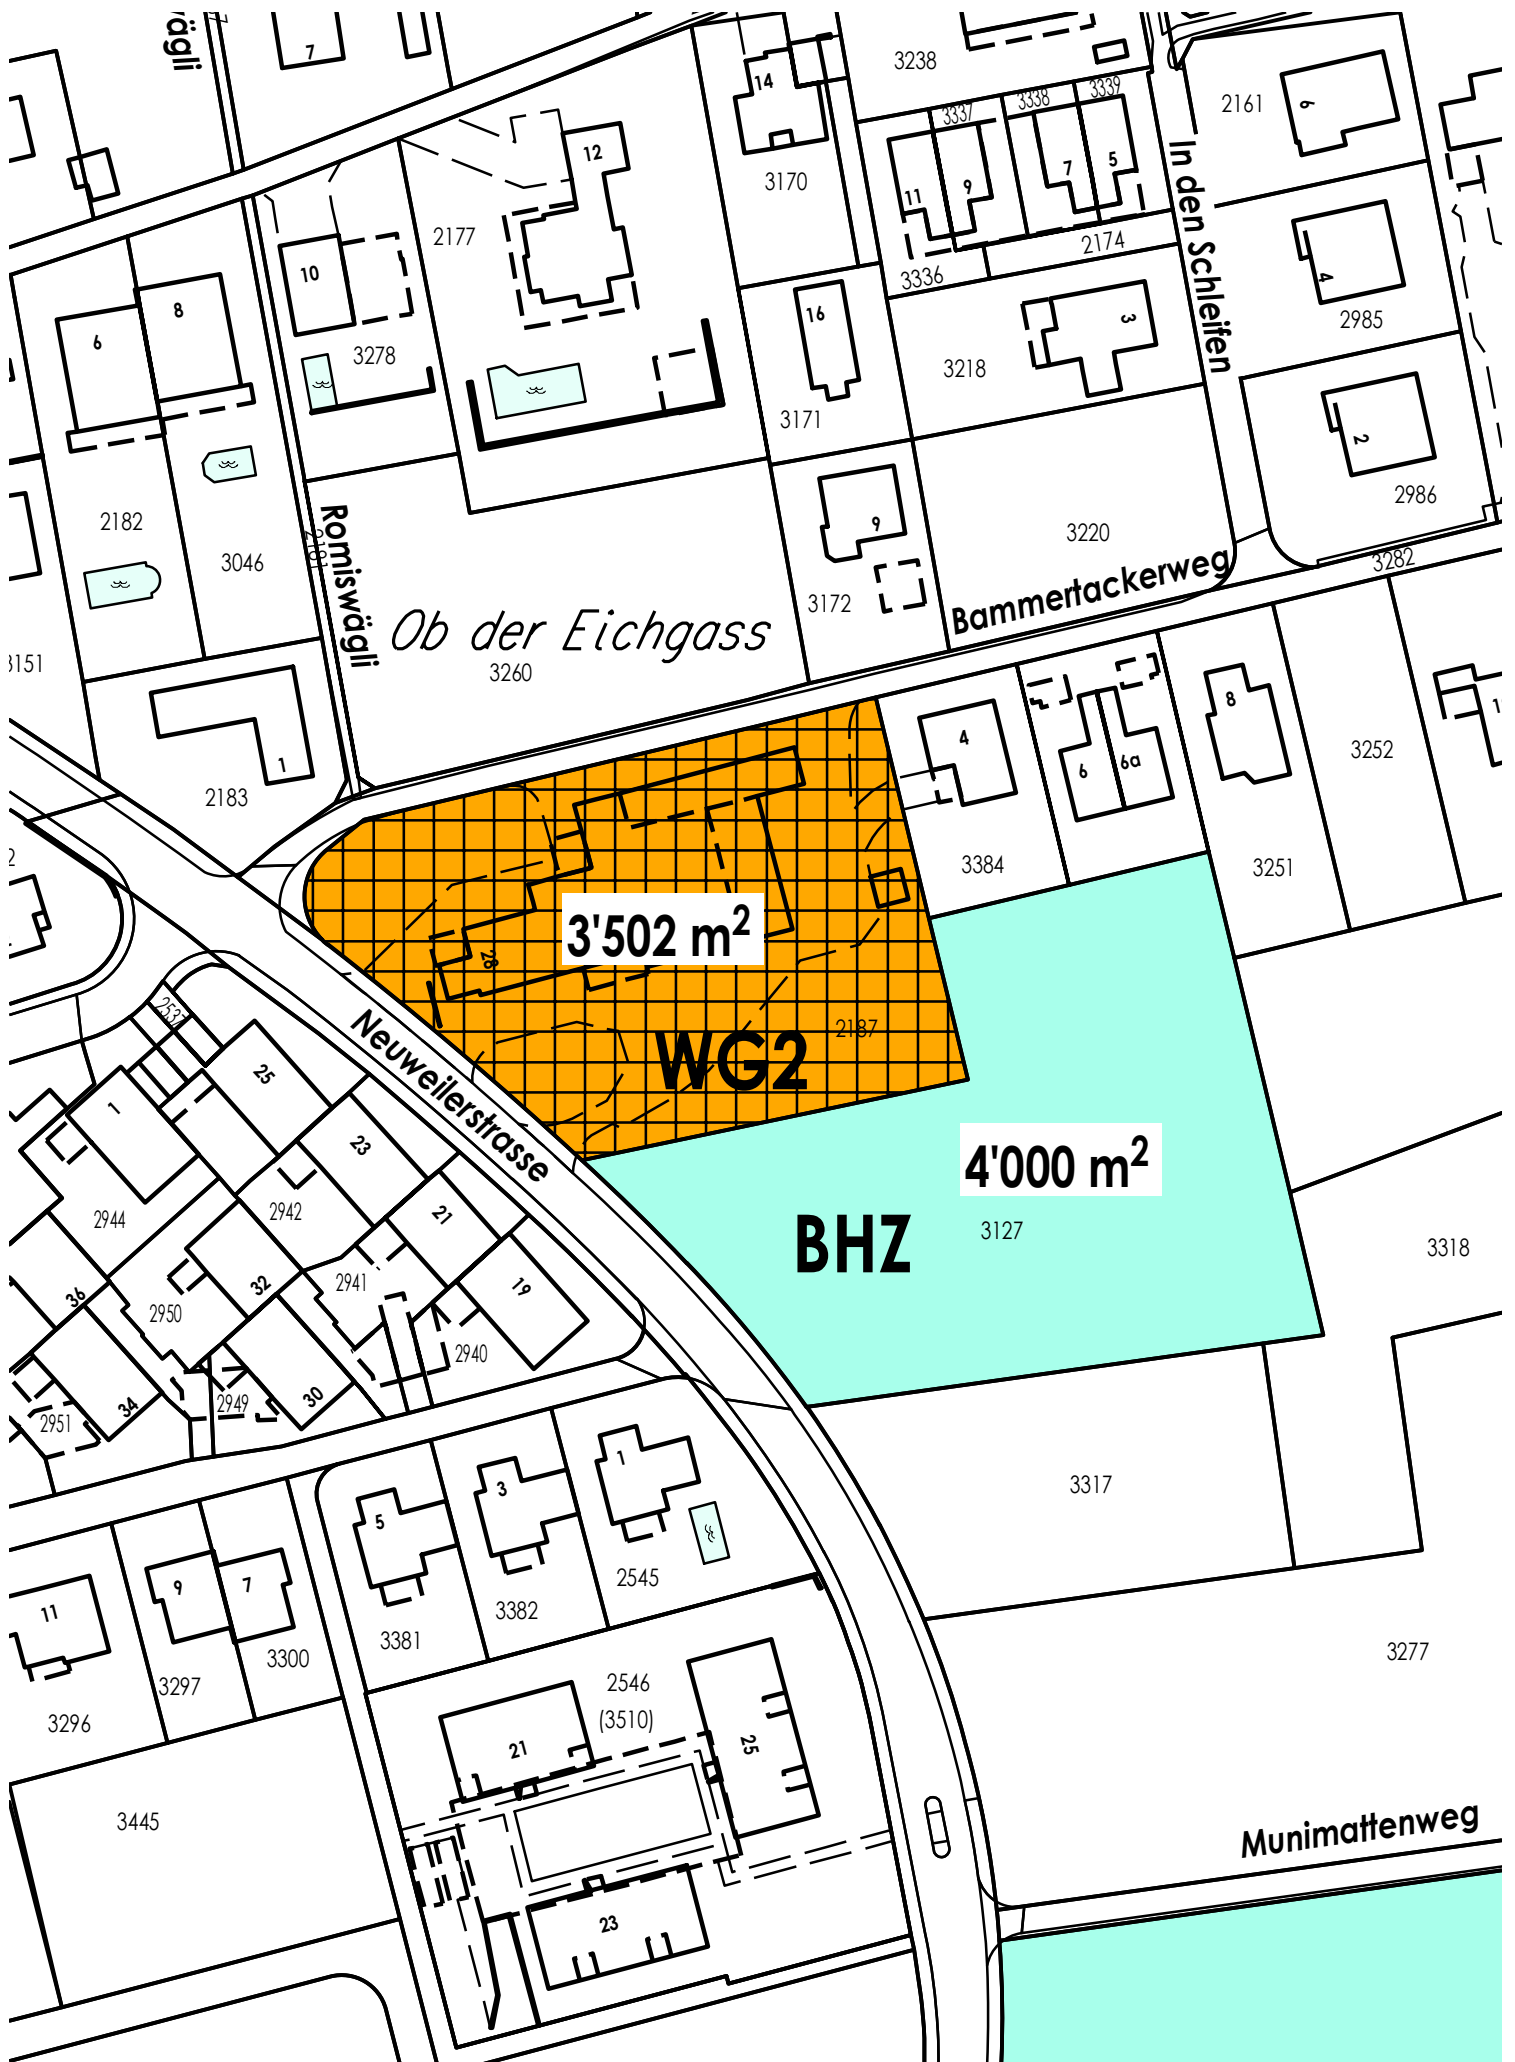

3'502 m²

WG2

4'000 m²

BHZ

Romiswäggi

Ob der Eichgass

Bammertackerweg

In den Schleifen

Neuweilerstrasse

Munimattenweg

1'014 m²

KD

2'104 m²

KÜ

2'351 m²

WG2

1'737 m²

KD

Total 5'062 m²

KD

KÜ

1'719 m²

1'269 m²

Restfläche
2'074 m²

677 m²

KÜ

2'873 m²

Schulgasse

Hauptstrasse

Strehlgasse

Hofmattenwägli

Ist nic