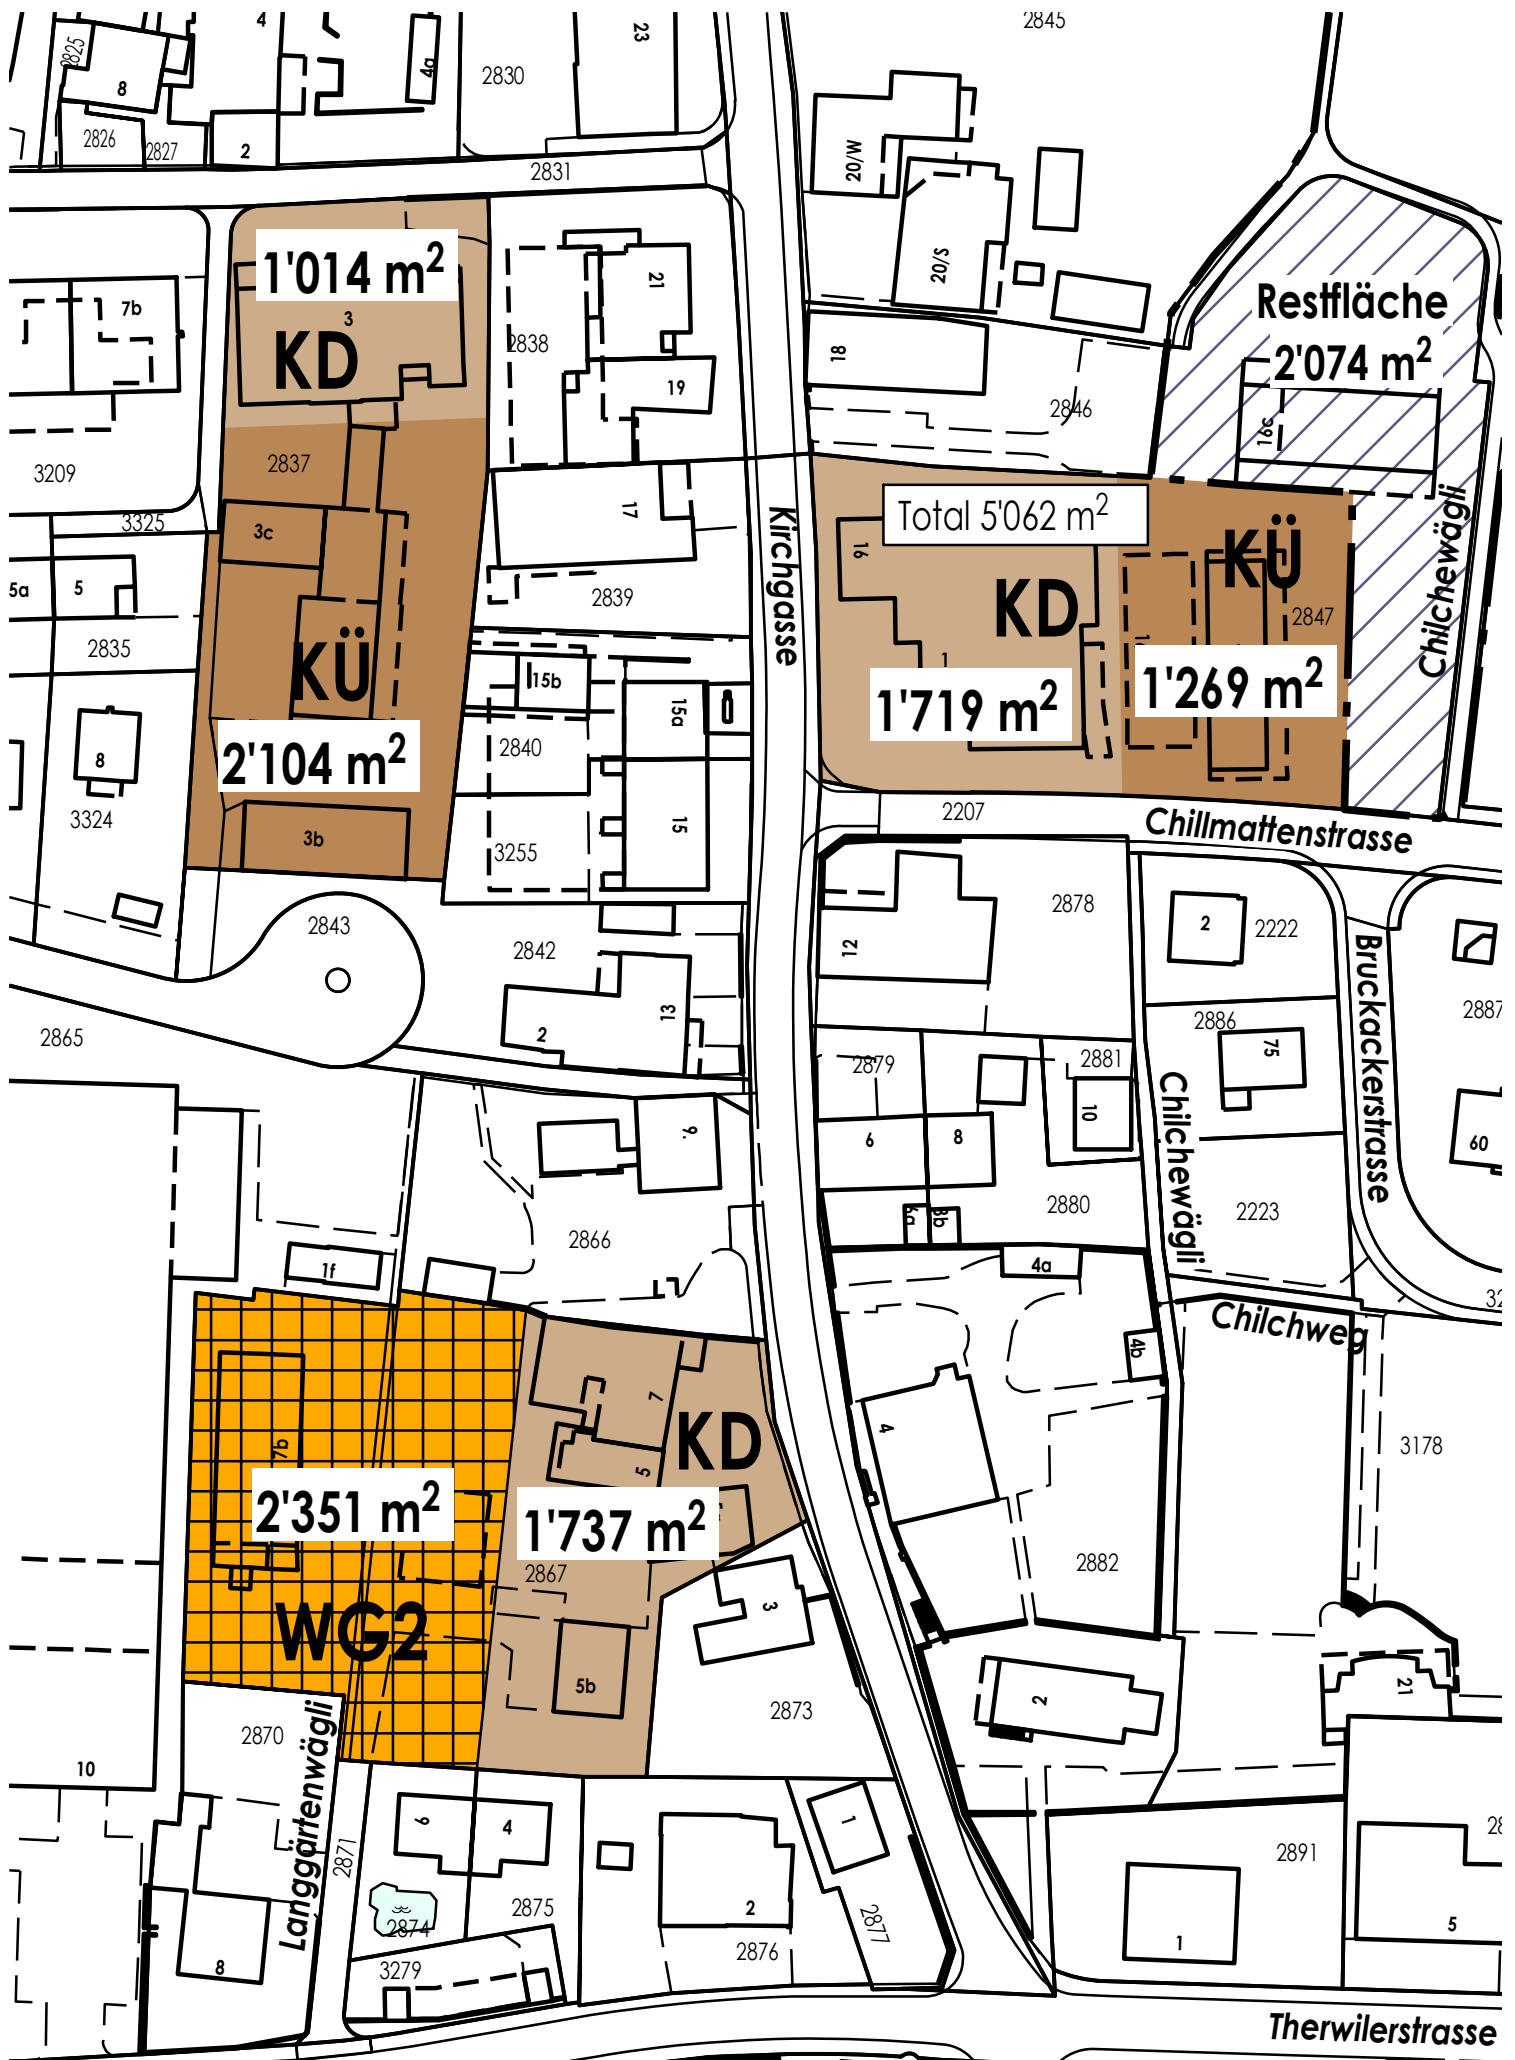

3'502 m²

WG2

4'000 m²

BHZ

Romiswäggi

Ob der Eichgass

Bammertackerweg

In den Schleifen

Neuweilerstrasse

Munimattenweg

1'014 m²

KD

2'104 m²

KÜ

2'351 m²

WG2

1'737 m²

KD

Total 5'062 m²

KD

KÜ

1'719 m²

1'269 m²

Restfläche
2'074 m²

Kirchgasse

Chillmattenstrasse

Buckackerstrasse

Chilhewägli

Chilhewäg

Langgärtenwägli

Therwilerstrasse

KD