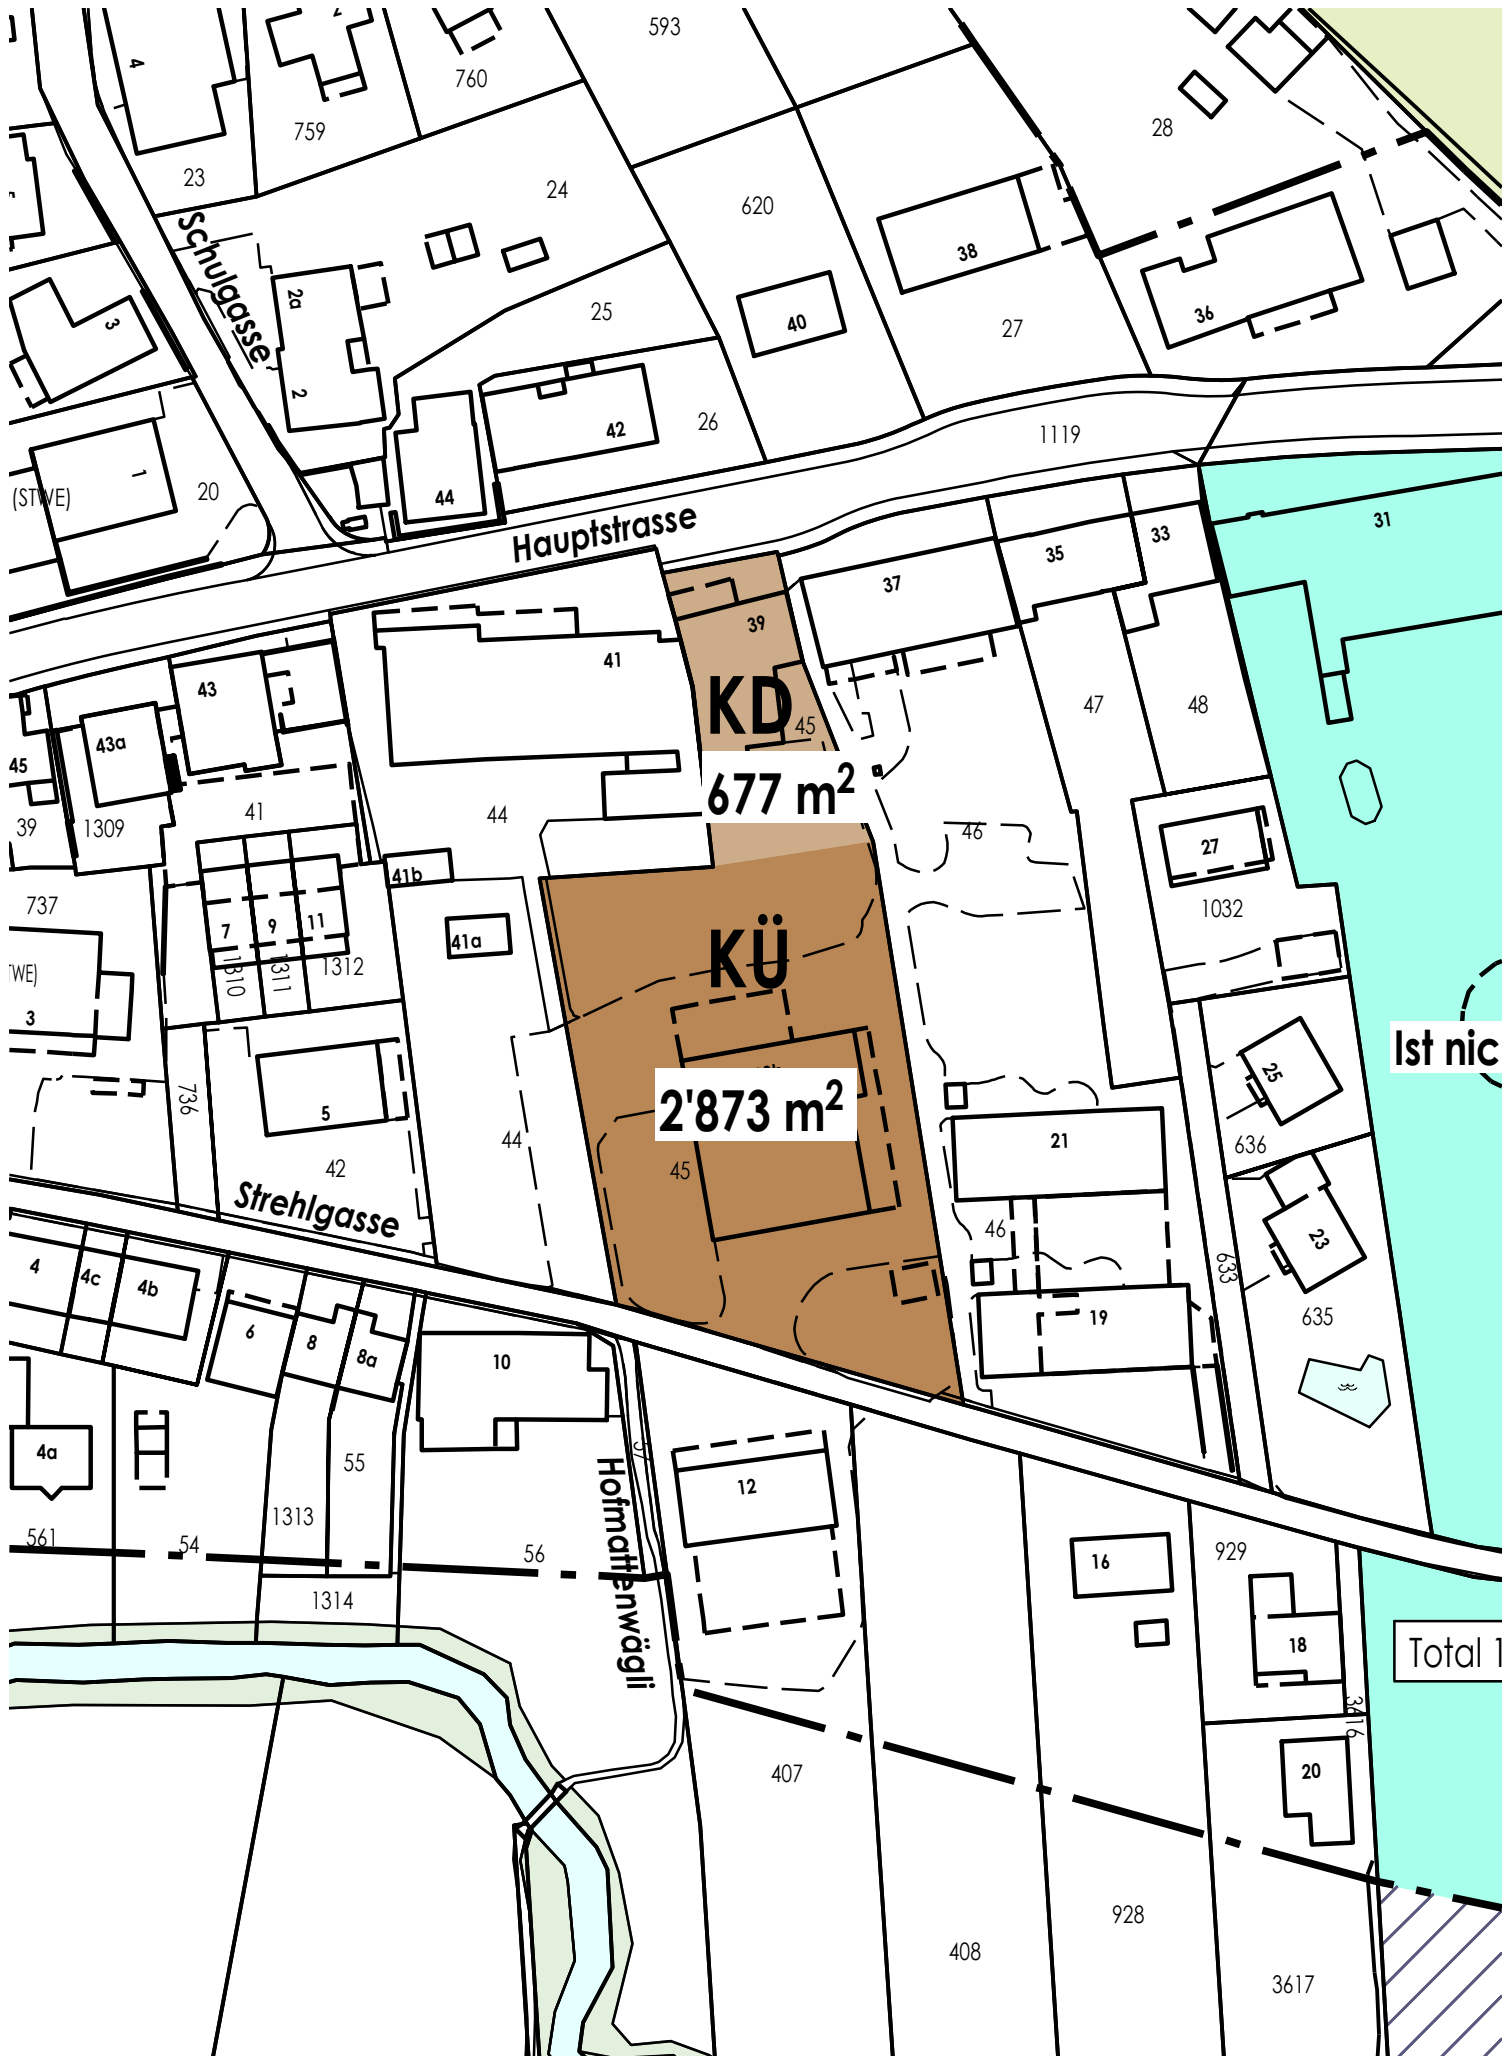

3'502 m²

WG2

4'000 m²

BHZ

Romiswäggi

Ob der Eichgass

Bammertackerweg

In den Schleifen

1'737 m²

KD

Total 5'062 m²

KD

KÜ

1'719 m²

1'269 m²

Restfläche
2'074 m²

677 m²

KÜ

2'873 m²

Schulgasse

Hauptstrasse

Strehlgasse

Hofmattenwägli

Ist nic

Total 1

Schulgasse

BHZ

6'551 m²

Ist nicht Teil
der Einzonung

30

314

Restfläche 27'679 m²