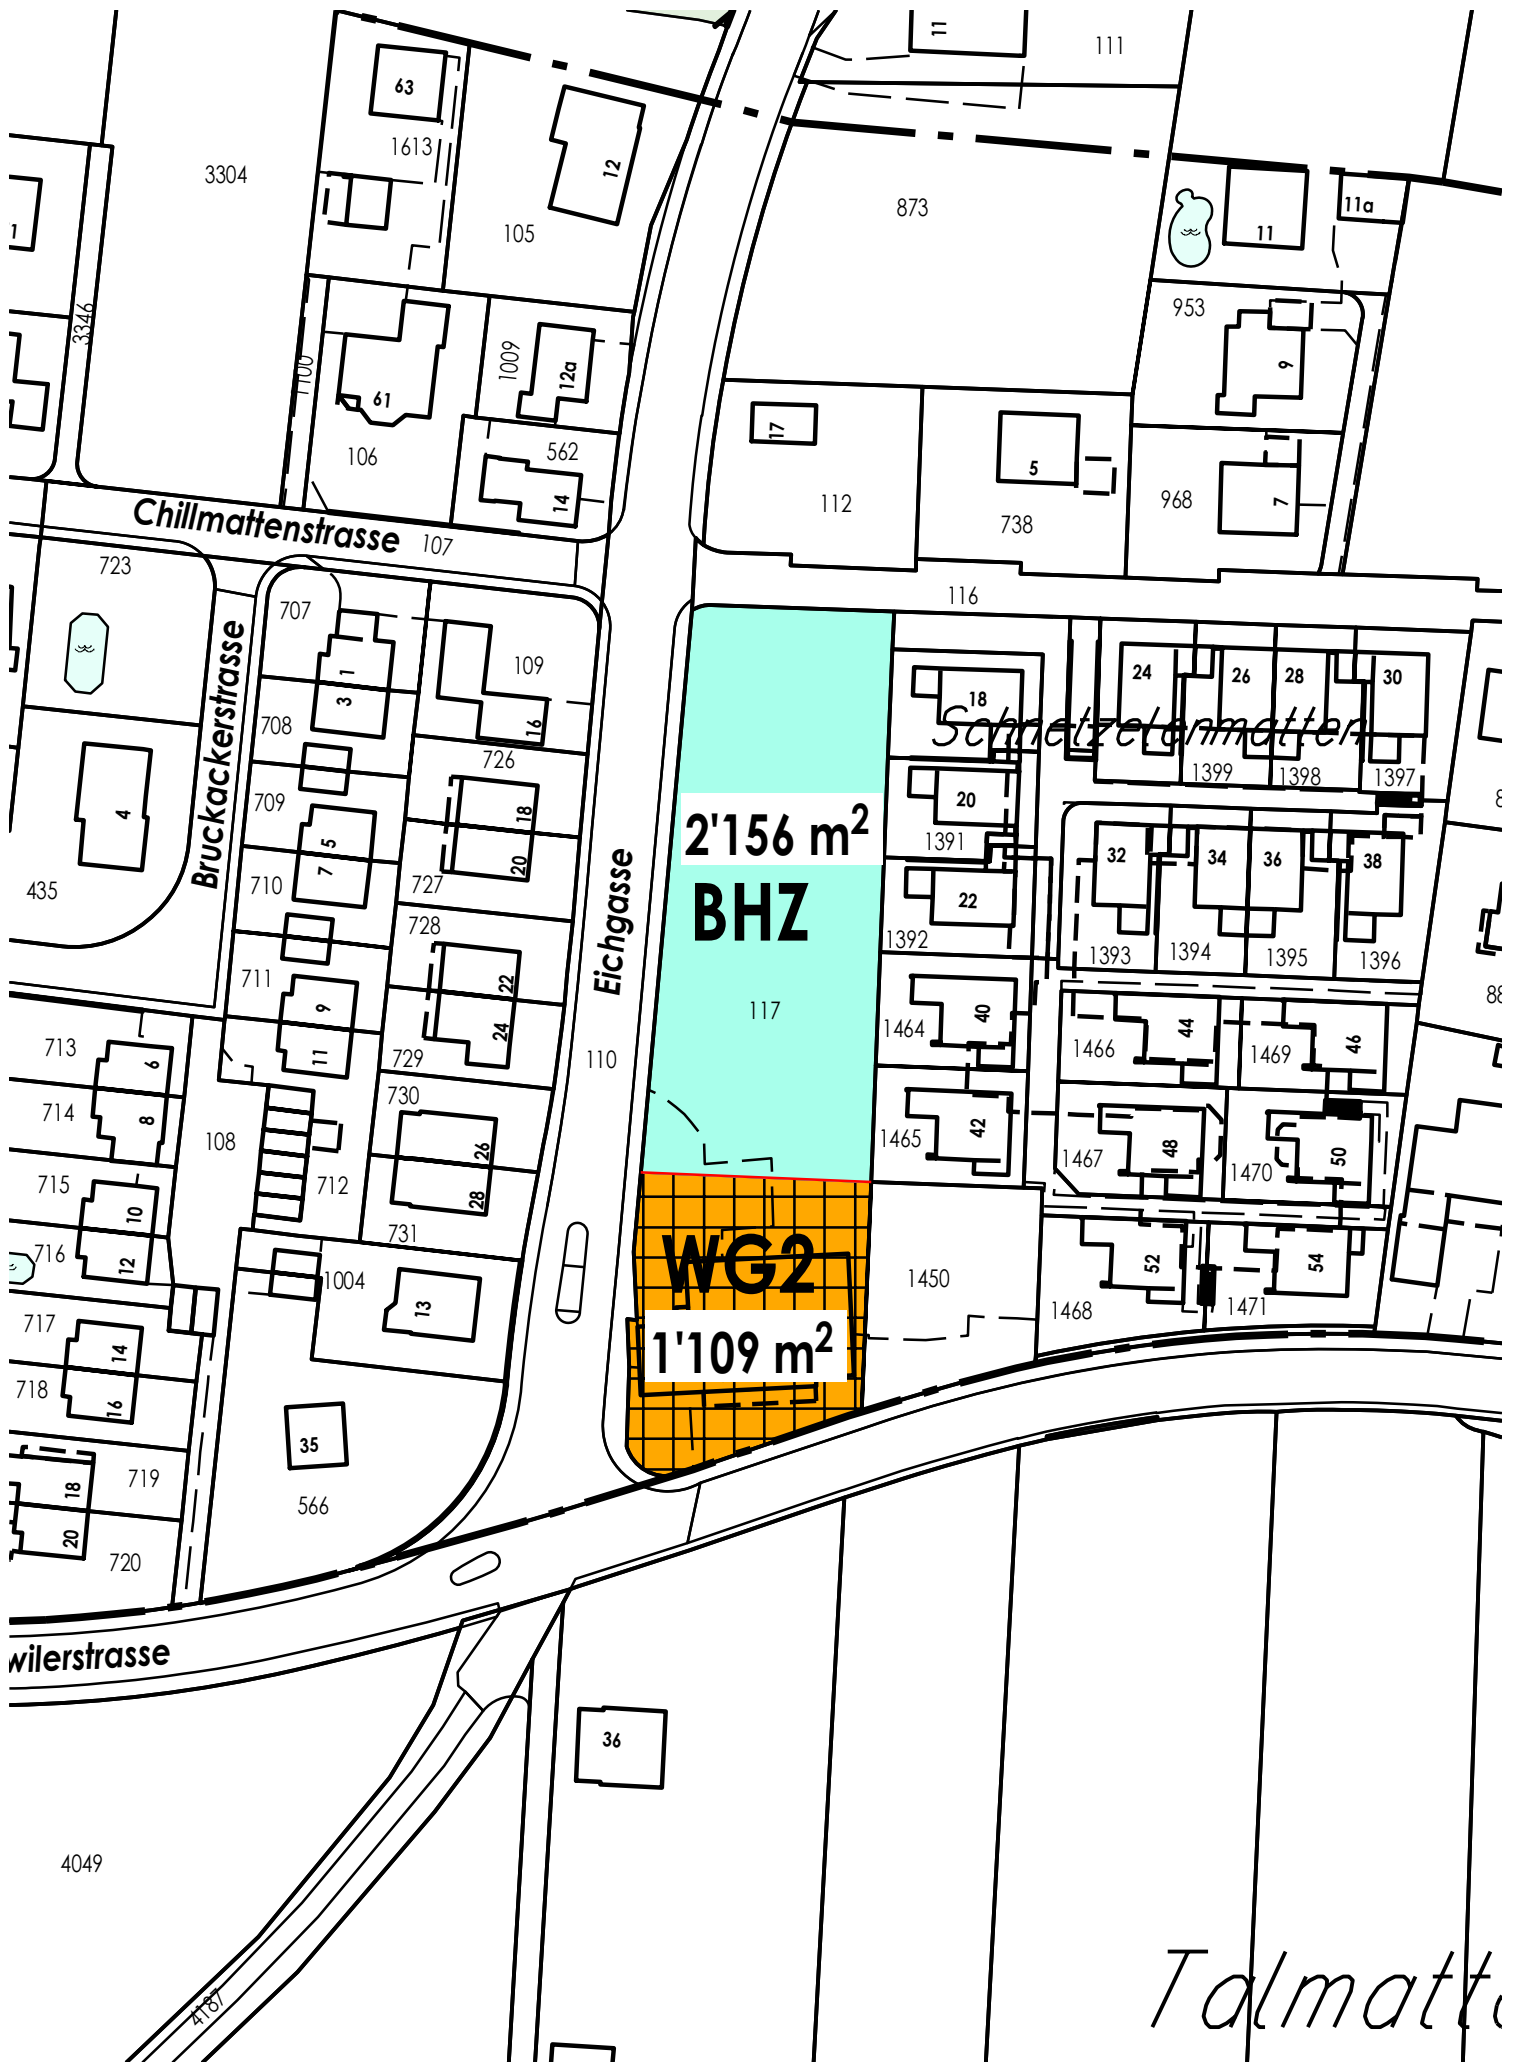

3'502 m²

WG2

4'000 m²

BHZ

Romiswäggi

Ob der Eichgass

Bammertackerweg

In den Schleifen

Neuweilerstrasse

Munimattenweg

1'014 m²

KD

2'104 m²

KÜ

2'351 m²

WG2

1'737 m²

KD

Total 5'062 m²

KD

KÜ

1'719 m²

1'269 m²

Restfläche
2'074 m²

Kirchgasse

Chillmattenstrasse

Buckackerstrasse

Chilhewägli

Chilhewäg

Langgärtenwägli

Therwilerstrasse

KD