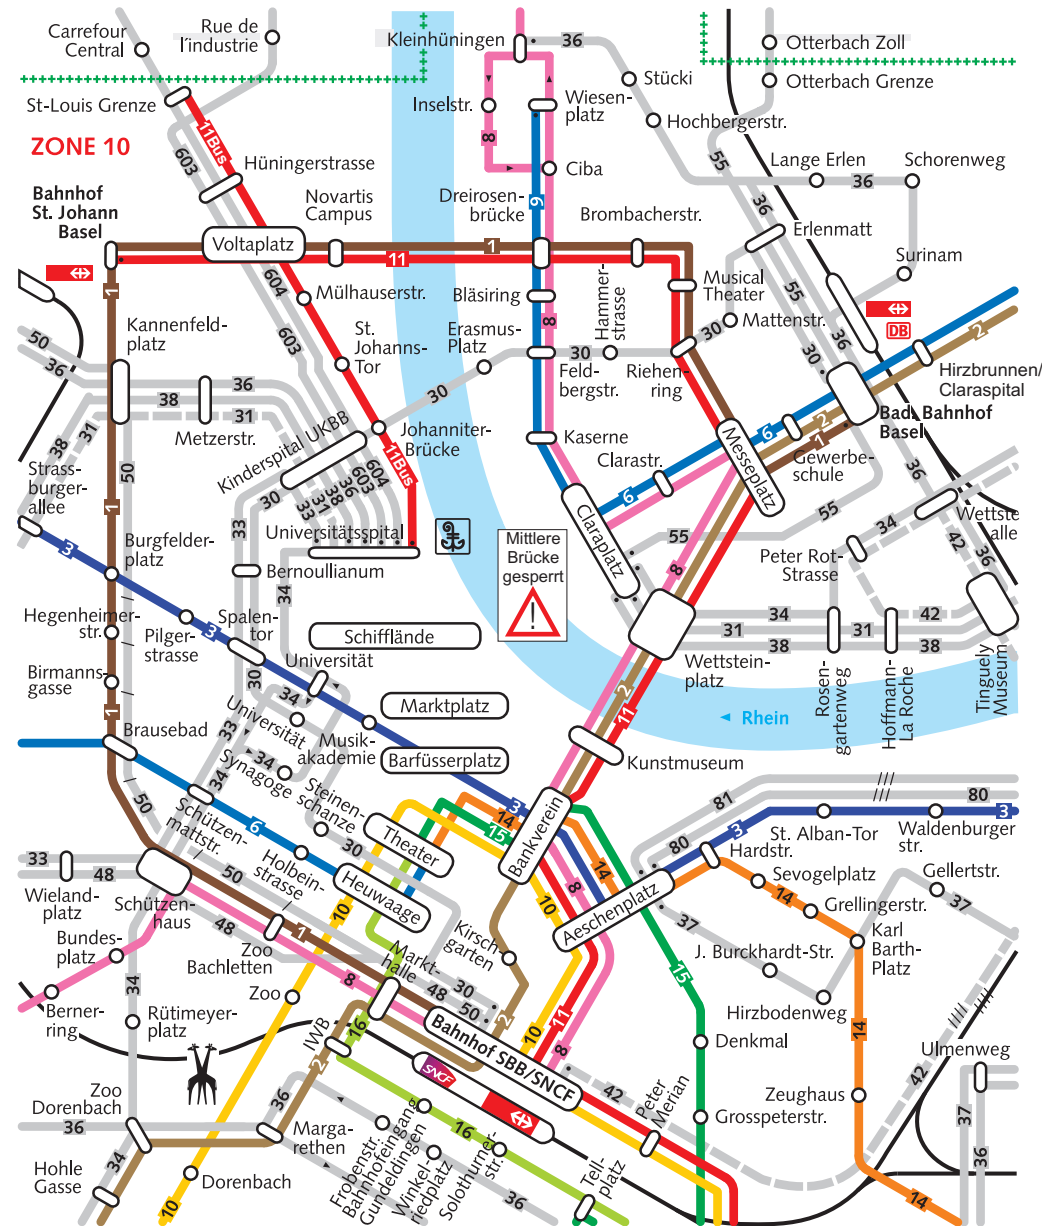

Linie 38

Fährt ab ca. 17.00 Uhr Neuweilerstrasse – Universitätsspital und
Grenzach-Wyhlen – Claraplatz (keine durchgehende Verbindung).

Sperrung Wettsteinbrücke ab 22.00 Uhr bis Ende Feuerwerk

Linie 2

Fährt ab ca. 16.30 Uhr bis Betriebschluss nach Eglisee.

Während der Brückensperrung: Binningen Kronenplatz – Bahnhof SBB und
Eglisee – Messeplatz – Claraplatz – Feldbergstrasse – Wiesenplatz
(keine durchgehende Verbindung).

Linie 8

Fährt ab Bahnhof SBB via Aeschenplatz, Wettsteinplatz, Messeplatz, Claraplatz
nach Kleinhüningen/Weil am Rhein und auf dem selben Weg zurück.

Während der Brückensperrung: Weil am Rhein – Claraplatz – Messeplatz nach
Eglisee und auf dem selben Weg zurück.
Neuweilerstrasse – Markthalle – Theater – Bankverein – Aeschenplatz –
Bahnhof SBB nach Neuweilerstrasse.

Linie 11

Fährt um 21.51 Uhr letztmals ab Wettsteinplatz nach Aesch.
Anschließend bis Betriebschluss als Rundkurs Aesch – Münchensteinerstrasse –
Gundeldingen – Theater – Bankverein – Aesch.
Erster Rundkurs ab Aesch um 21.06 Uhr, Theater an 21.35 Uhr.

Sperrung Johanniterbrücke ab 22.00 Uhr bis Ende Feuerwerk

Linie 30

Fährt während dieser Zeit zwischen Erasmusplatz und Badischer Bahnhof sowie
zwischen Kinderspital und Bahnhof SBB (keine durchgehende Verbindung).

Linienführung am 31. Juli 2017