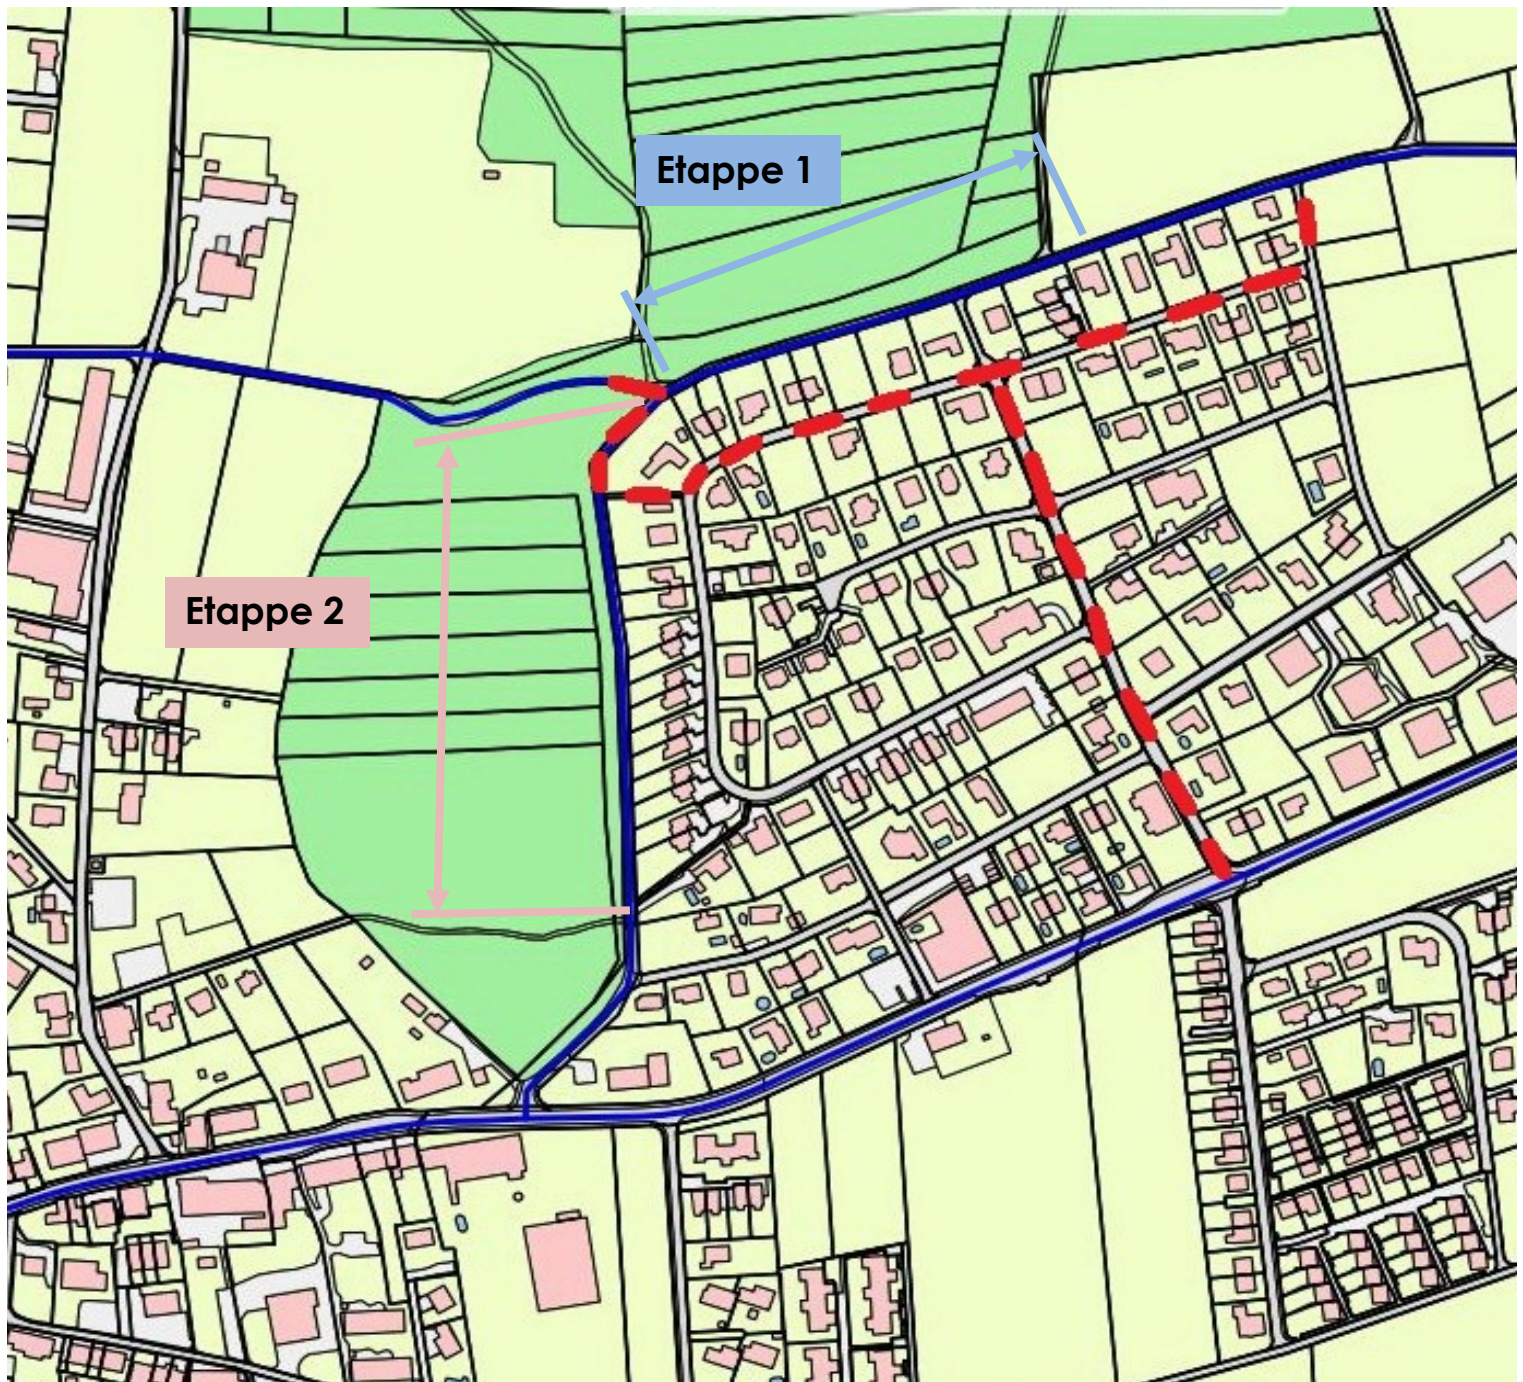

Gemeinde **Biel-Benken**

Chillweg

Fahrbahnerneuerung

Umleitung Radroute

Therwi, 20. September 2017