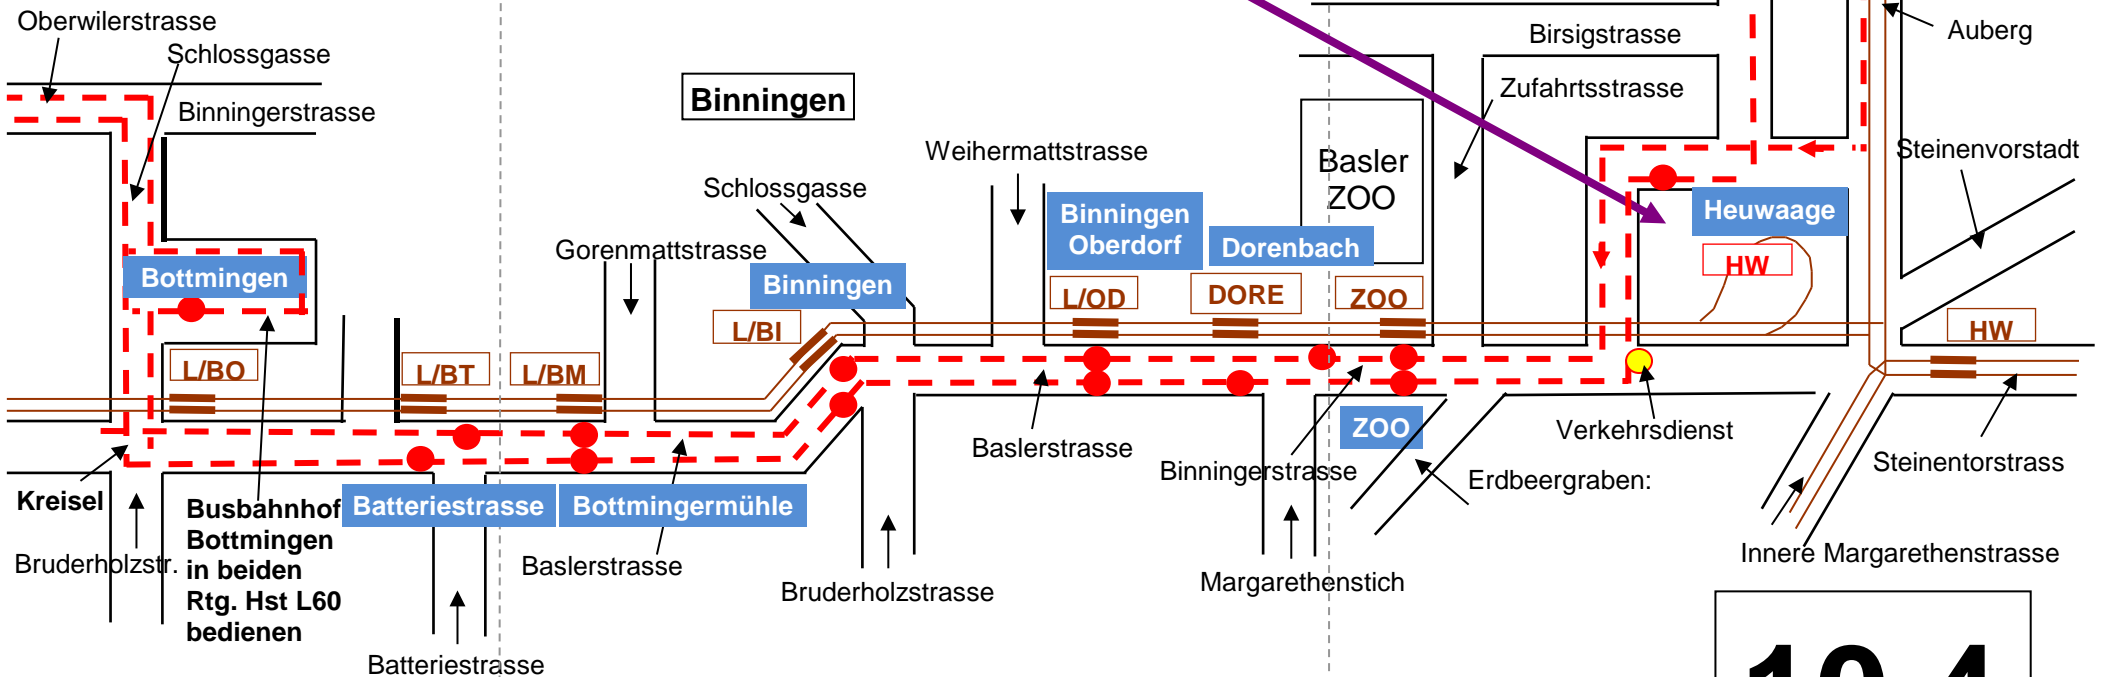

## Heuwaage - Bottmingen

Fahrt neben Linie 10 auf der Verbindungsstrasse Rtg. Bottmingen. Ab Bottmingen Schloss weiter Rtg. Oberwil (L60).

## Haltestellen:

- HW:** Taxistandplätze
- ZOO:** Hst. in der Baslerstrasse Höhe der Tramhaltestelle.
- DORE:** Hst. in der Baslerstrasse Höhe der Tramhaltestelle.
- L/OD:** Hst. in der Baslerstrasse Höhe der Tramhaltestelle.
- L/BI:** Hst. in der Baslerstrasse Höhe der Tramhaltestelle.
- L/BM:** Hst. in der Baslerstrasse Höhe der Tramhaltestelle.
- L/BT:** Hst. in der Bottmingerstrasse Höhe der Tramhaltestelle.
- L/BO:** Hst. Linie 60 (Rtg. Biel-Benken) in beide Richtungen bedienen.

**Bottmingen**

Haltstelle beim Taxistandplatz bedienen und Fahrgäste bitten auf das Tram umzusteigen.

← Richtung Rodersdorf

**10.4**

## Haltestellen:

- L/BO:** Hst. Linie 60 (Rtg. Biel-Benken) in beide Richtungen bedienen.
- L/ST:** Hst. Linie 60 wird nicht bedient.
- 11AW:** Hst. Linie 60 wird nicht bedient.
- 11SL:** Hst. prov. nach Fussgängerstreifen (zwingend Hst. Trammersatz)
- 11BW:** Hst. Linie 60 wird nicht bedient.
- 11OW:** Hst. Linie 60/61 vor Coop resp. Milchhüusli
- 11MM:** Hst. Linie 61 wird nicht bedient.
- 11HM:** Hst. Linie 61 vor Coop.