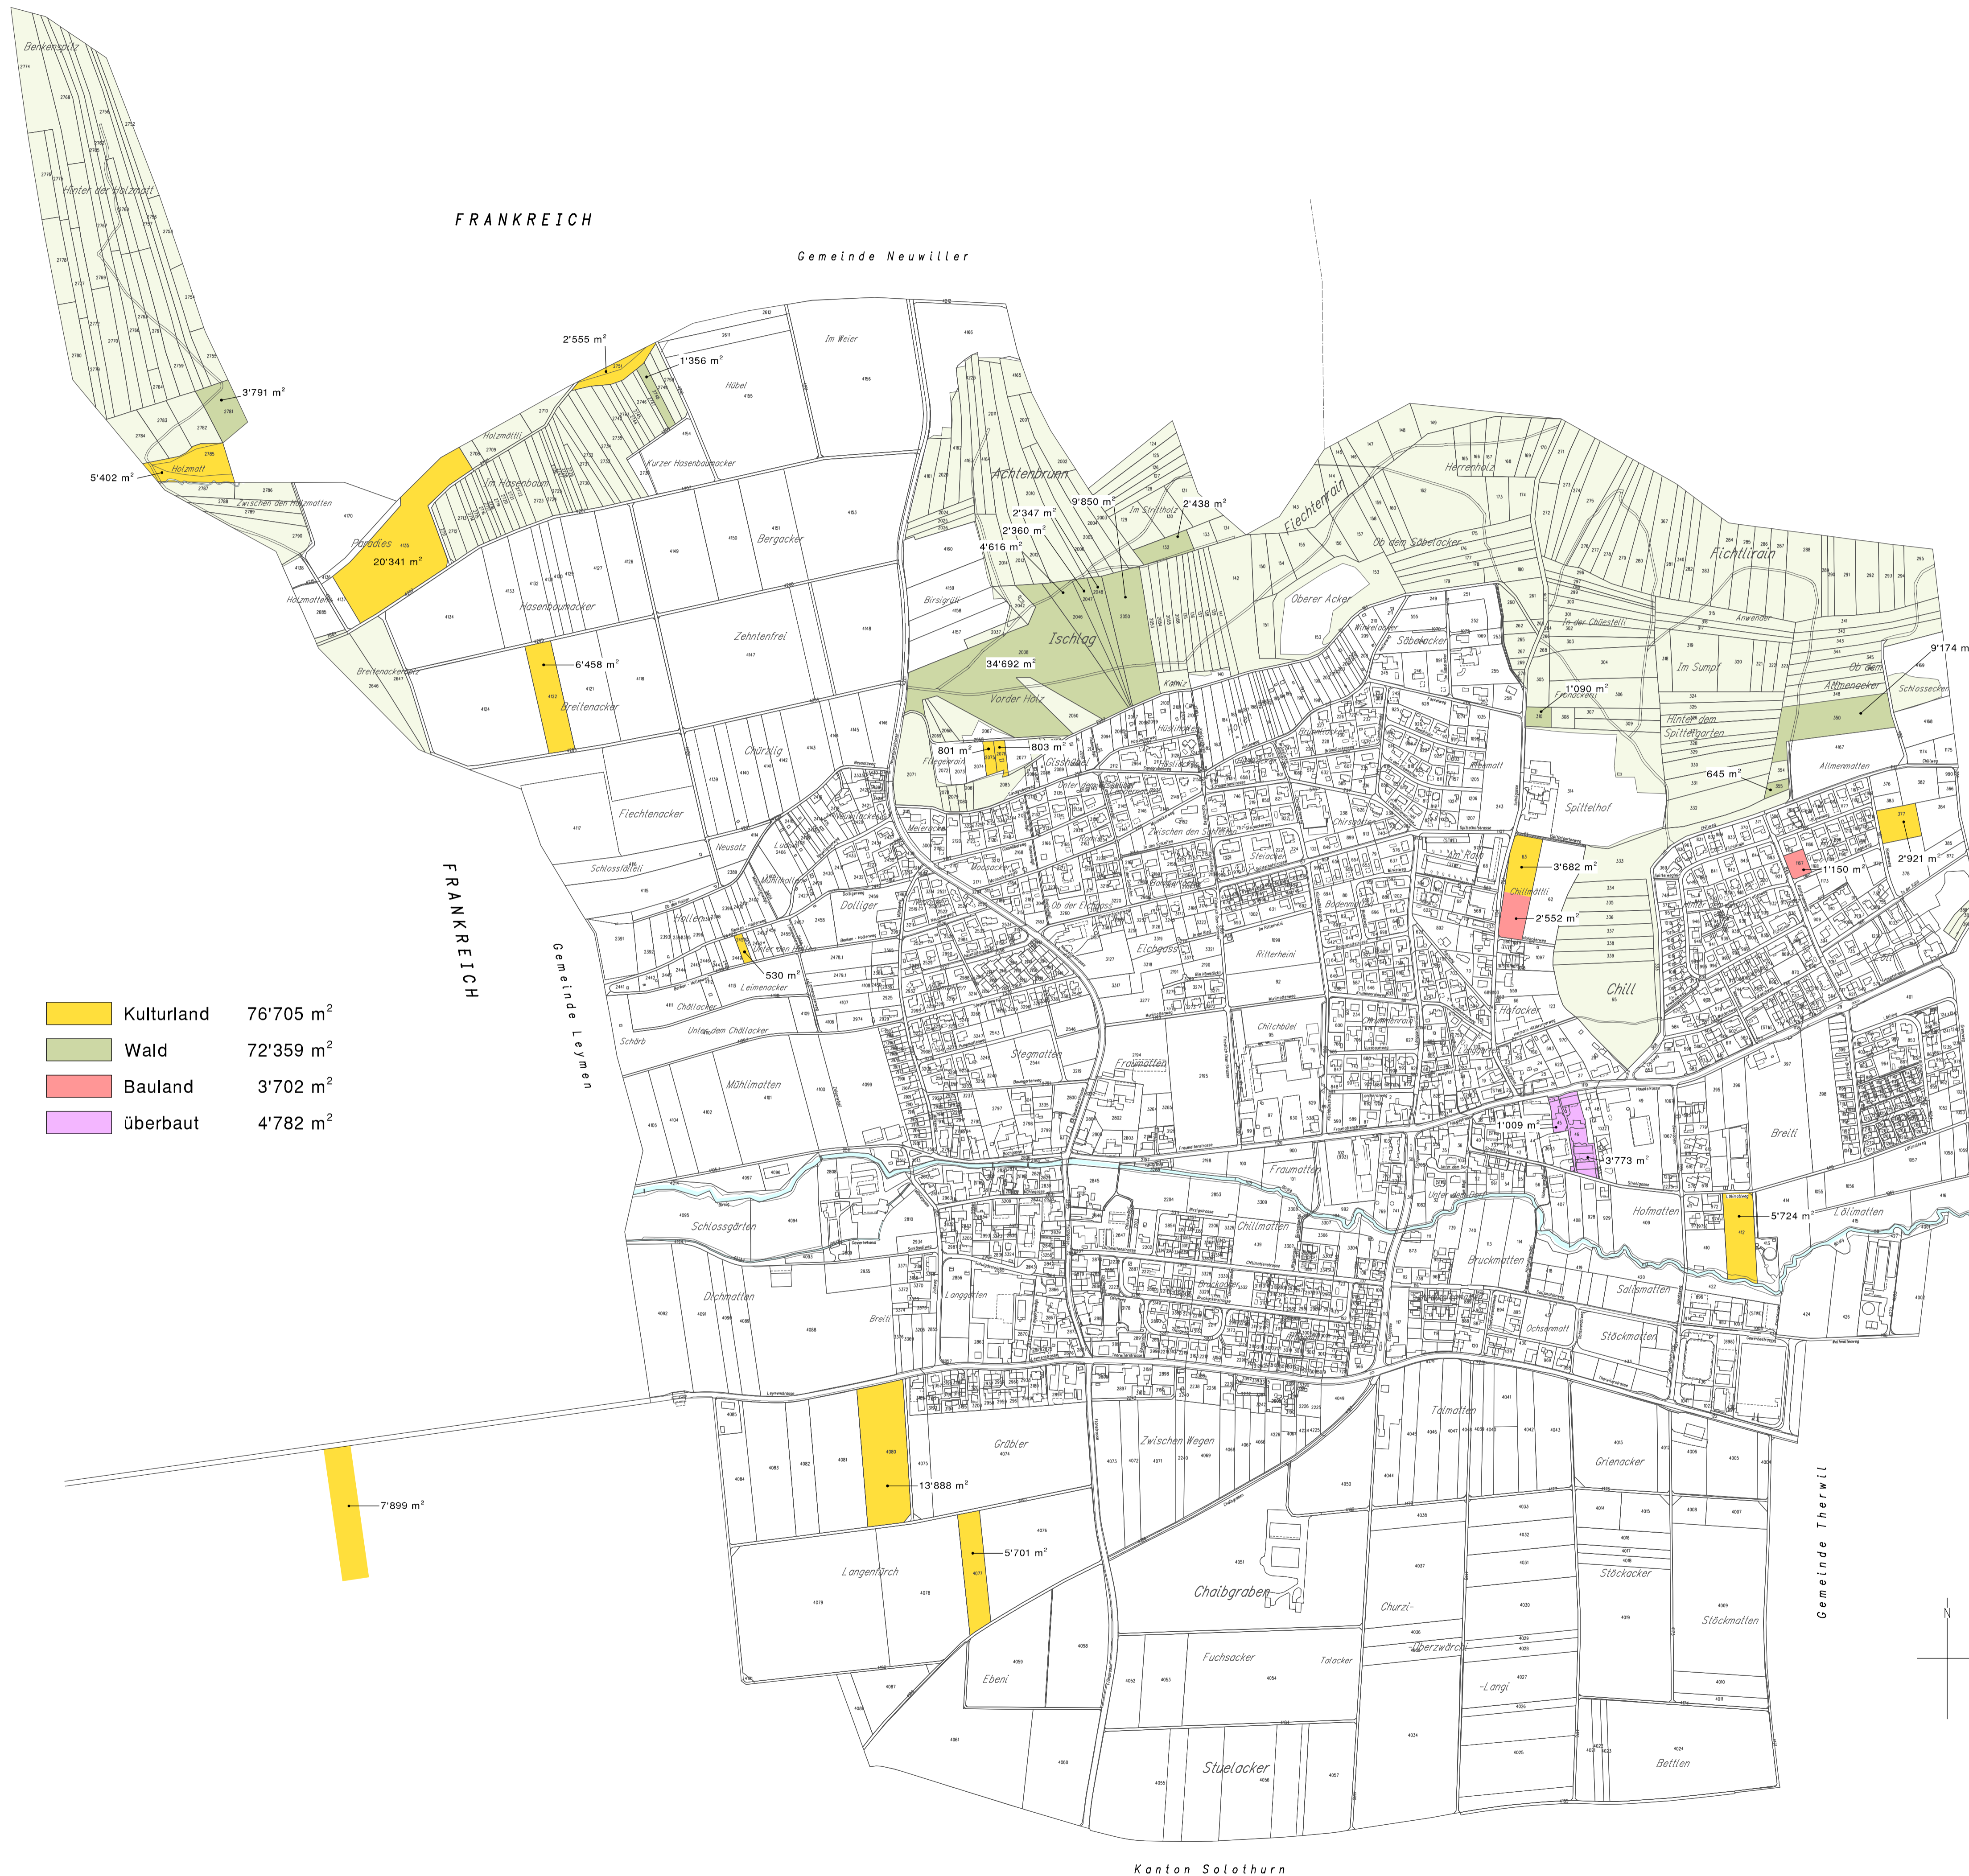

LANDBESITZ BÜRGERGEMEINDE

ÜBERSICHT GANZER BANN
1:5000

NOVEMBER 2019

| | | |
|--|------------|-----------------------|
| | Kulturland | 76'705 m ² |
| | Wald | 72'359 m ² |
| | Bauland | 3'702 m ² |
| | überbaut | 4'782 m ² |