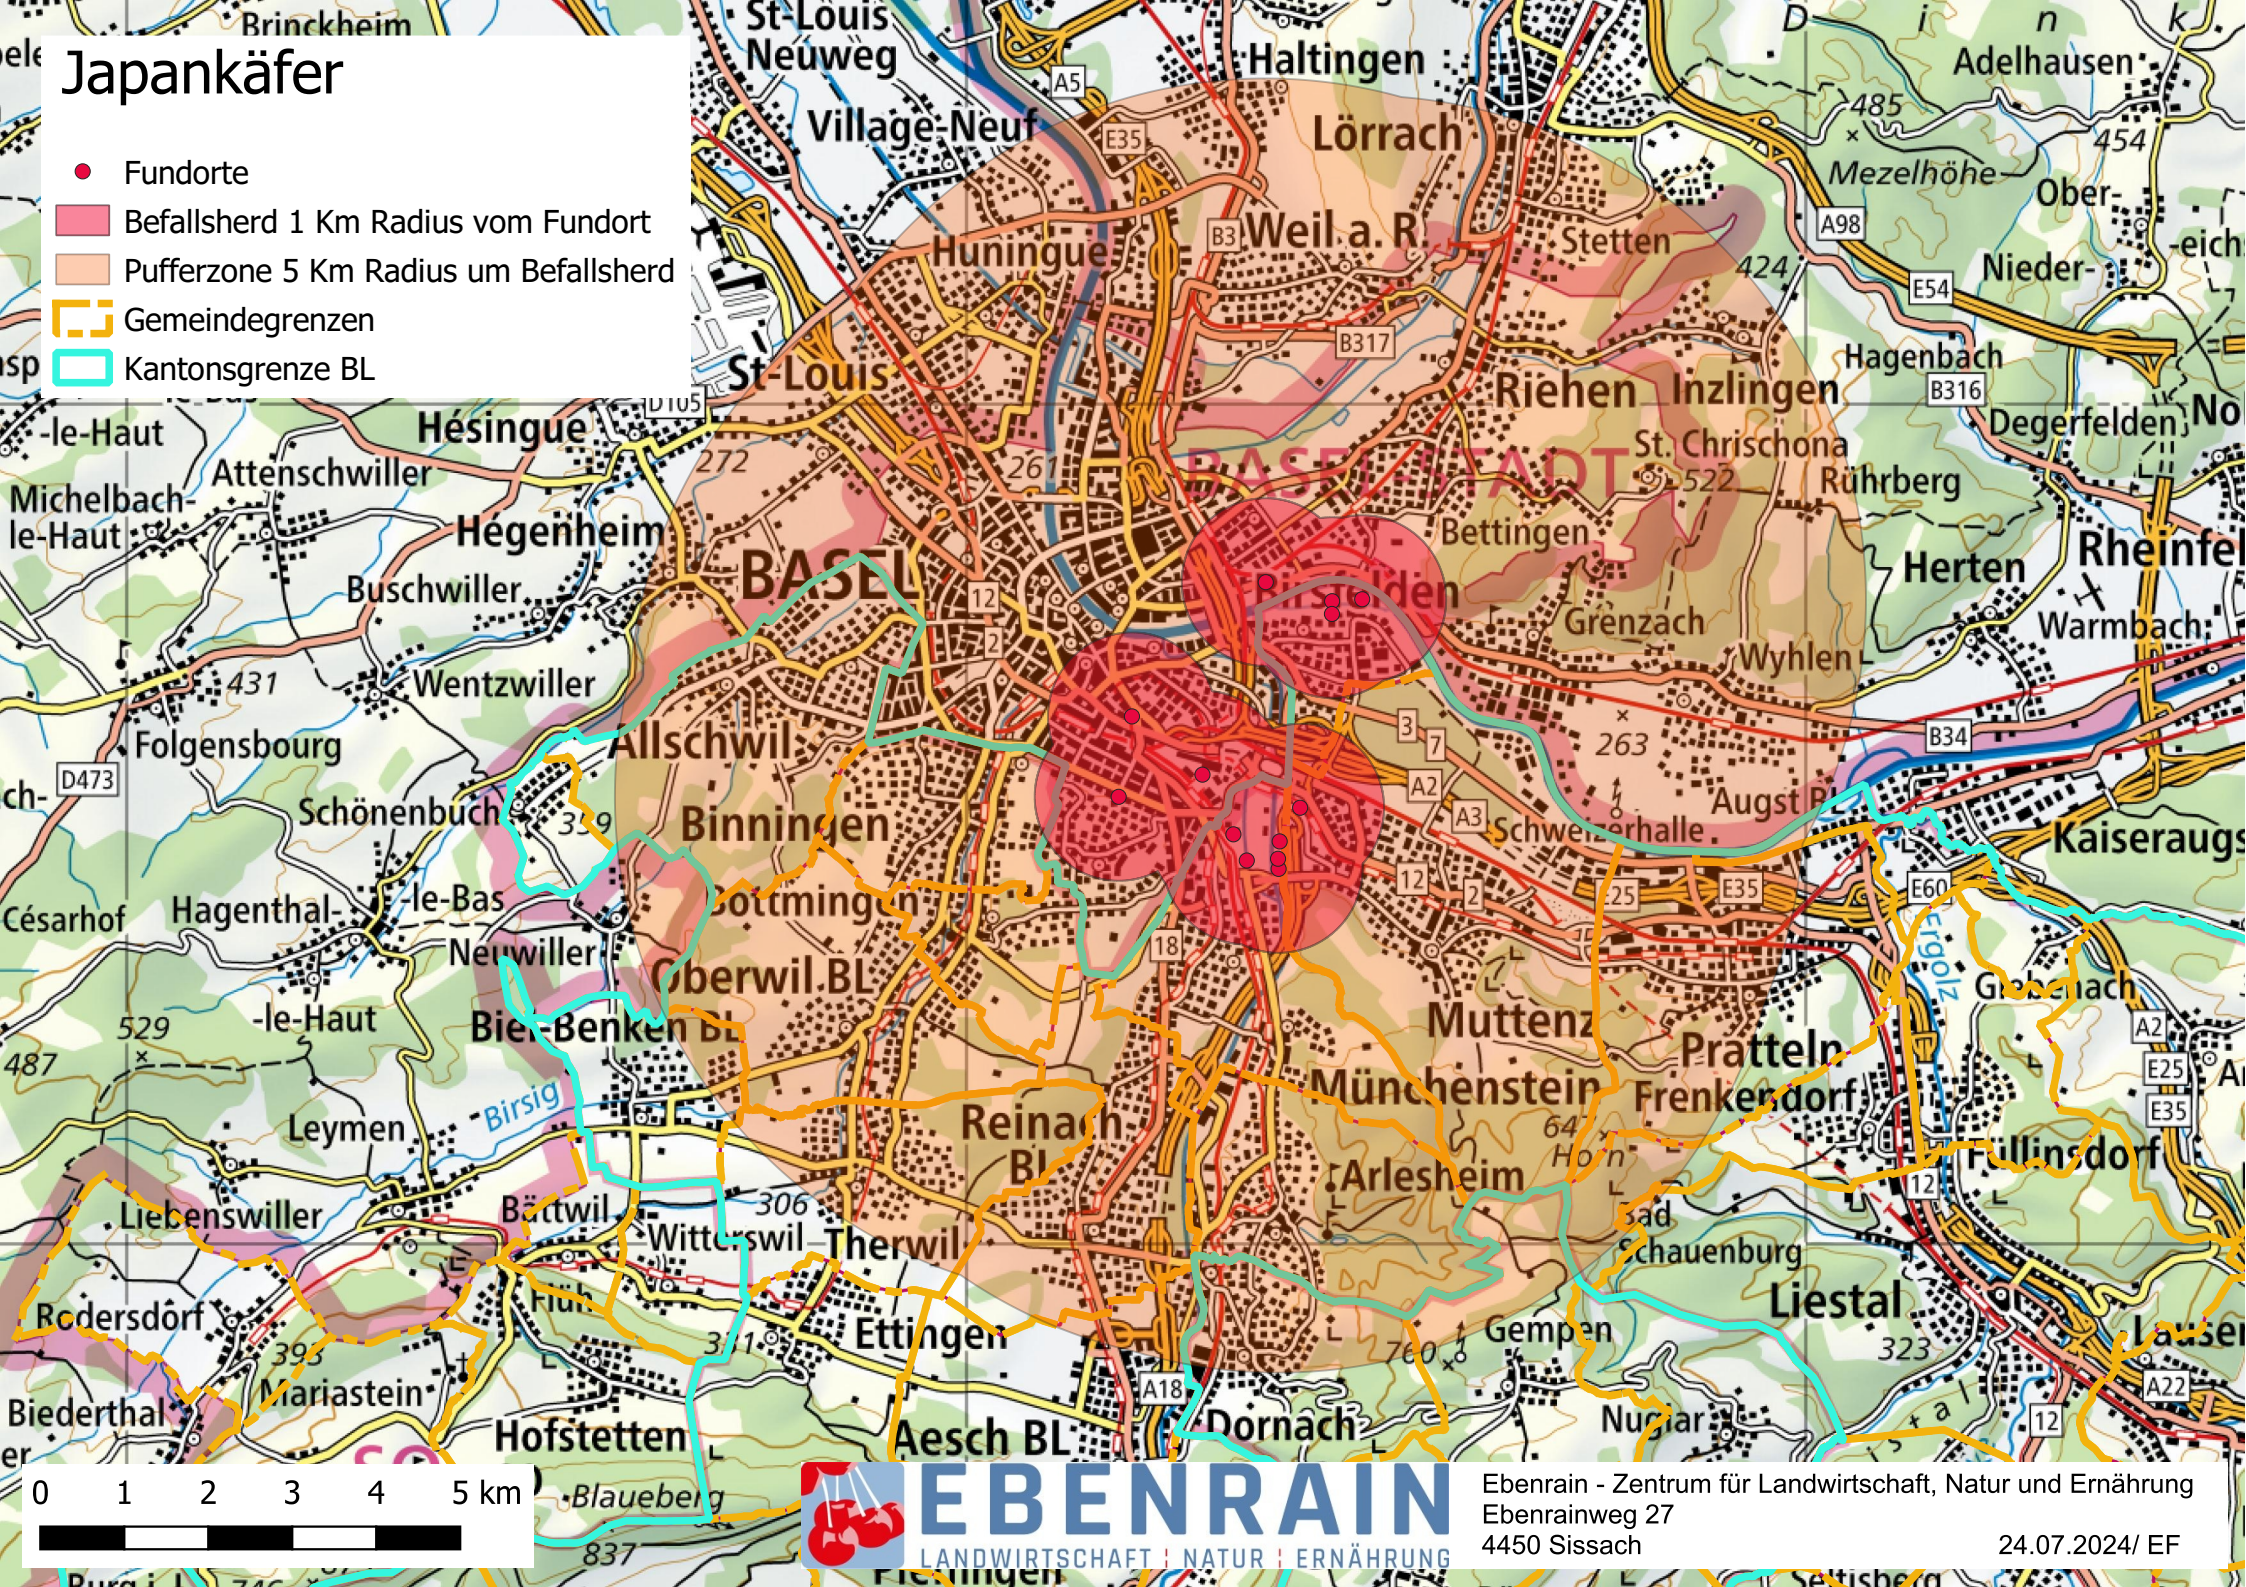

Japankäfer

- Fundorte
- Befallsherd 1 Km Radius vom Fundort
- Pufferzone 5 Km Radius um Befallsherd
- ▭ Gemeindegrenzen
- ▭ Kantonsgrenze BL

0 1 2 3 4 5 km